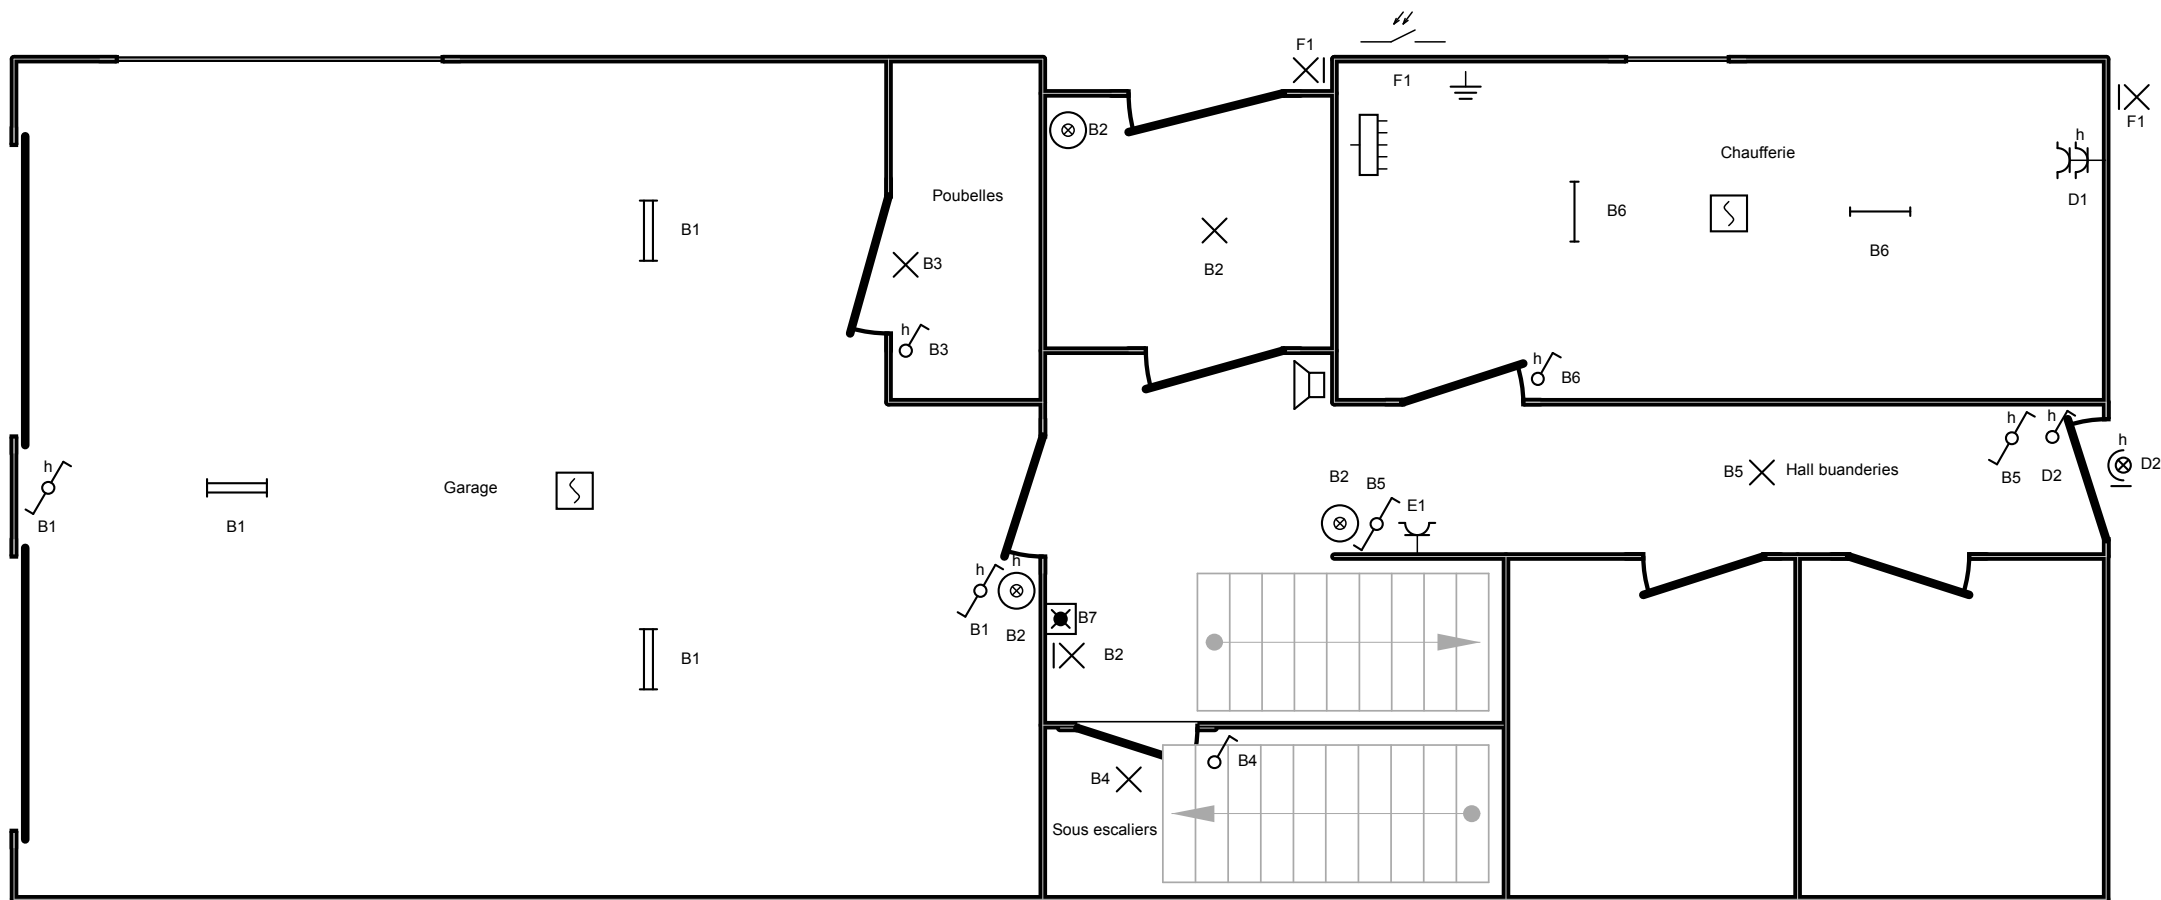

Organisme agréé

AIB-Vinçotte
Parc Scientifique Créalys - Rue Phocas Lejeune 11
5032 Les Isnes-Gembloux
Tél.: 081 43 26 11 GSM: -
Fax: 081 43 26 15
e-mail: wallonie@vincotte.be

Adresse de l'installation électrique

Balcaen Succession
Rue de la Passerelle 33 Boîte RdCh
7700 Mouscron
Tél.: 056/33.38.49 GSM: -
Fax: -
e-mail: -

Installateur

EDBLAD S.P.R.L.
Rue de la Passerelle 33
7700 Mouscron
Tél.: 056 34 40 30 GSM: 0475 28 32 558
Fax: 056 34 44 88
e-mail: info@edblad.be
TVA BE 0475.736.104

p. 3/4

Schéma de position

2 x 230V ~ 50Hz