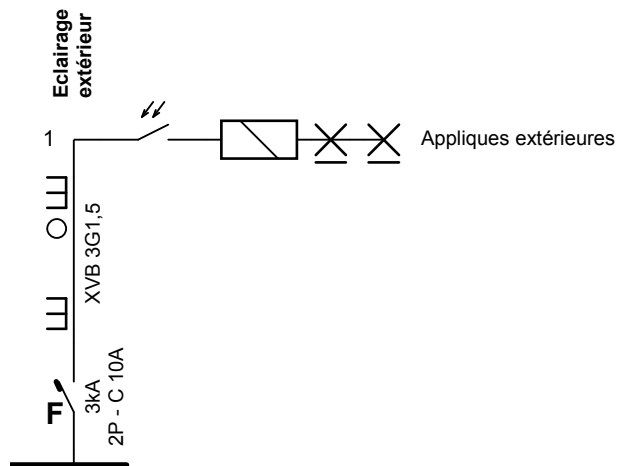

Organisme agréé

AIB-Vinçotte
Parc Scientifique Créalys - Rue Phocas Lejeune 11
5032 Les Isnes-Gembloux
Tél.: 081 43 26 11 GSM: -
Fax: 081 43 26 15
e-mail: wallonie@vincotte.be

Adresse de l'installation électrique

Balcaen Succesion
Rue de la Passerelle 33 Boîte RdCh
7700 Mouscron
Tél.: 056/33.38.49 GSM: -
Fax: -
e-mail: -

Installateur

EDBLAD S.P.R.L.
Rue de la Passerelle 33
7700 Mouscron
Tél.: 056 34 40 30 GSM: 0475 28 32 558
Fax: 056 34 44 88
e-mail: info@edblad.be
TVA BE 0475.736.104

p. 2/4
Schéma unifilaire

2 x 230V ~ 50Hz